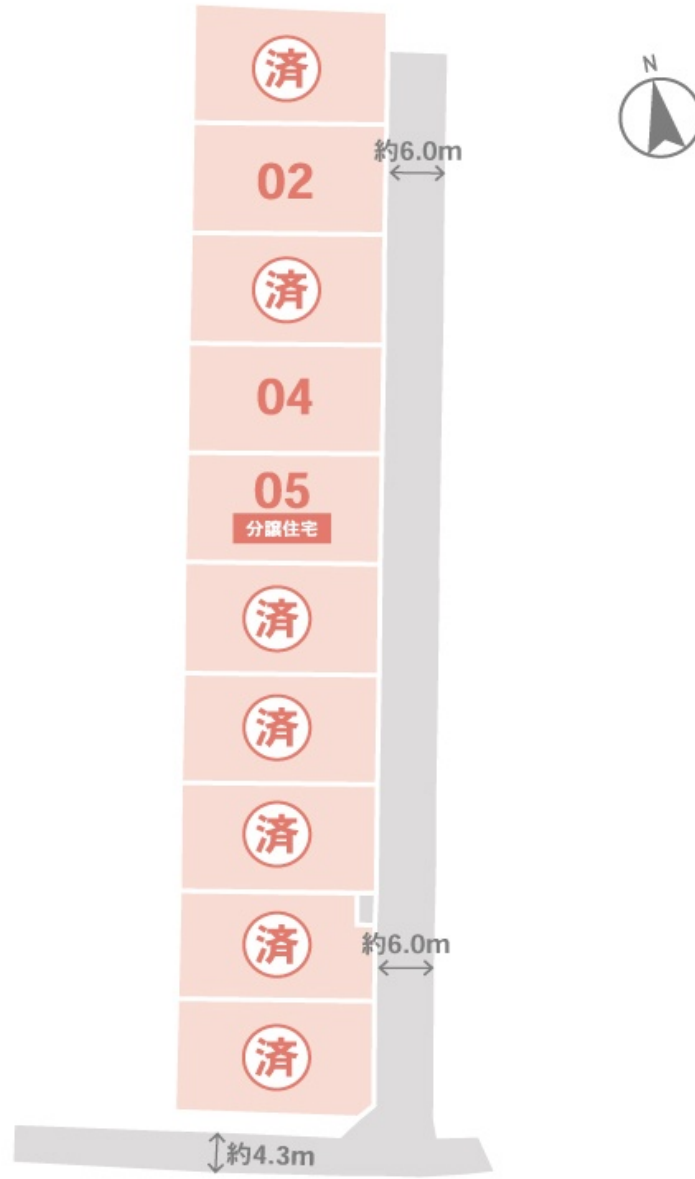

区画図

更新日： 2026/5/7
イルクオーレ三木町池戸

	土地面積	坪単価	総額
2号地	214.41 m ² (64.85 坪)	9.8 万円	635.5 万円
4号地	213.23 m ² (64.50 坪)	9.8 万円	632.1 万円
5号地	213.66 m ² (64.63 坪)	分譲住宅	2,799 万円

計画には変更が生じることがあります。最新の情報については、必ずスタッフまでお問い合わせください。