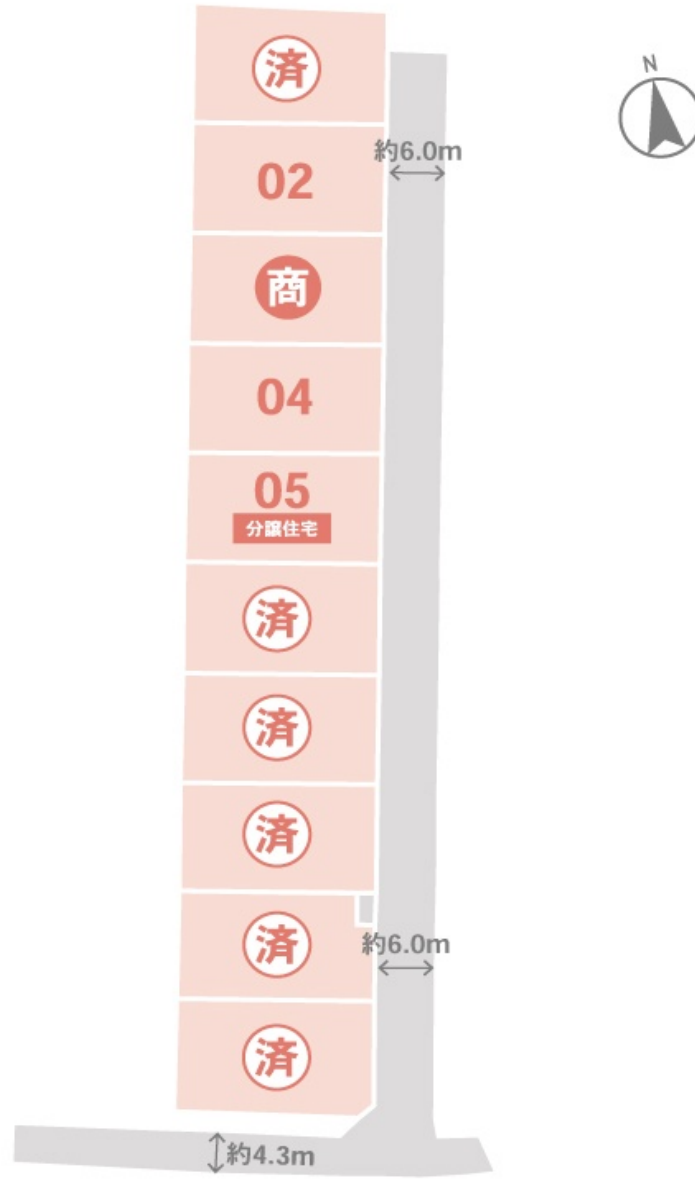

区画図

更新日： 2026/4/27

イルクオーレ三木町池戸

	土地面積	坪単価	総額
2号地	214.41 m ² (64.85 坪)	9.8 万円	635.5 万円
3号地	213.92 m ² (64.71 坪)	9.8 万円	634.1 万円
4号地	213.23 m ² (64.50 坪)	9.8 万円	632.1 万円
5号地	213.66 m ² (64.63 坪)	分譲住宅	2,799 万円