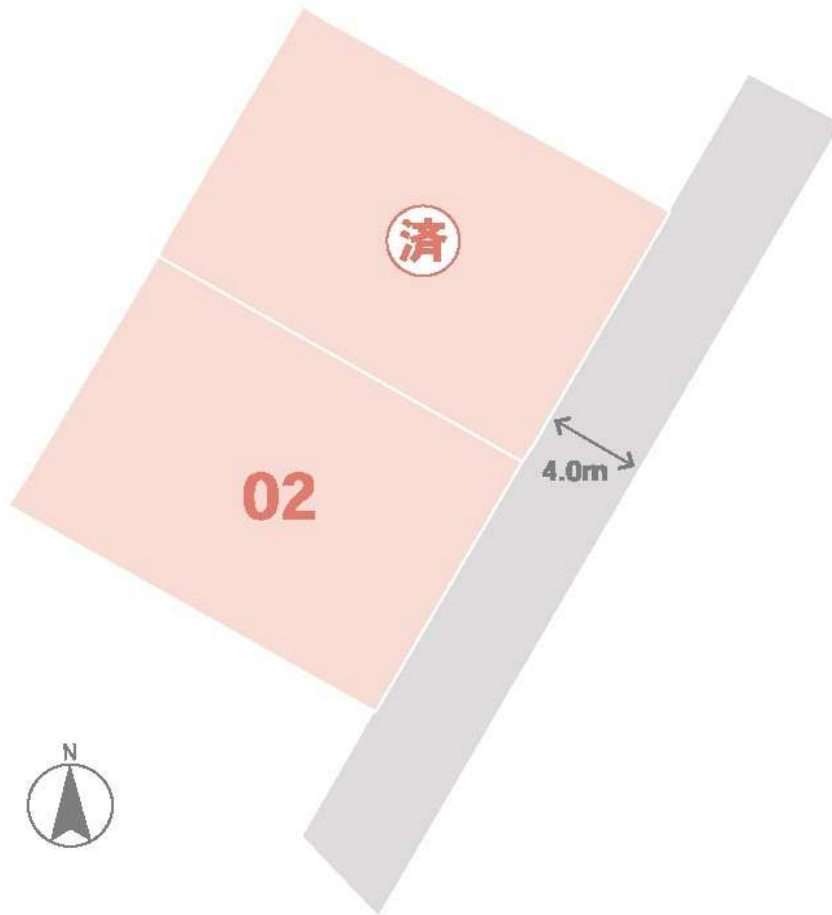

# 区画図

更新日： 2023/7/12

ピュアハウス川内II

	土地面積	坪単価	総額
1号地			
2号地	177.36 m <sup>2</sup> ( 53.65 坪 )	14.0 万円	751.1 万円

※面積・価格は増減する場合があります。端数処理の関係上価格に多少の差異が生じます。